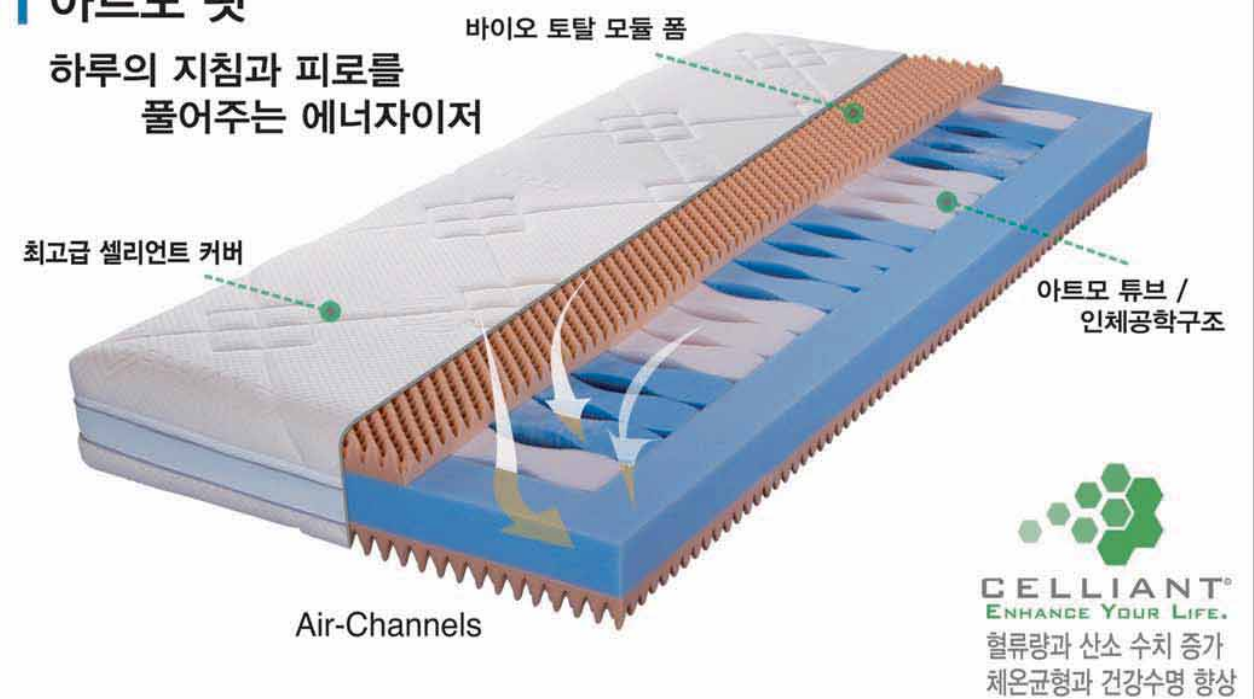

## 독일 척추 건강 디자인 침대

### 딜라이트

척추 건강과 쾌적 공기 순환 시스템

### 아트모 핏

하루의 지침과 피로를 풀어주는 에너지이저

◎ 메젤러 튜브 매트리스의 바이오 폼과 튜브 몰드 기법은 보잉과 에어버스에 공급되는 시트와 퍼스트 클래스 sleep system, 벤츠 · BMW · 아우디 차량에 들어가는 내장 쿠션 제품 제조에 동일하게 적용됩니다.