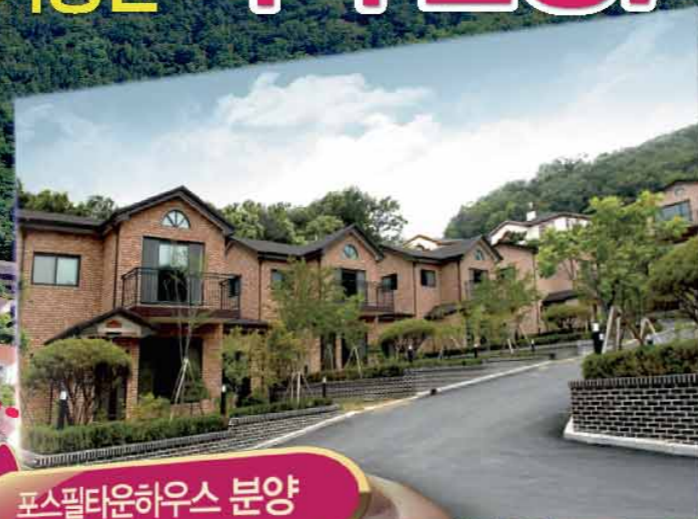

일산, 파주
"SBS 전원마을" 앞
200여 세대
대단지
중심부지!

도심과 자연을 품은
단독형 타운하우스 선착순분양,
나만의 맞춤형 건축 가능한 **택지 분양!**

SBS전원마을

포스필타운하우스 분양

맞춤형 주택부지 분양

심학마을

실제 전경사진

준공필!
즉시입주
가능!

전세대
도시가스
사공

도심 속 웰빙형 전원마을 전원주택부지
공사지가대 공급(즉시건축가능 농지전용 부담금無)

- ☑ "배산임수", "금계포란"형의 완벽한 풍수지리
- ☑ 자유로 (장월 LC), 제2자유로 (송산 LC) 5분 이내 접근
- ☑ 200여세대 대규모 전원주택단지 내 마지막!
- ☑ 편리한 생활환경 (차량 10분 내 이마트, 롯데프리미엄아울렛)
- ☑ 심학산 등산로, 명문초등학교 배후