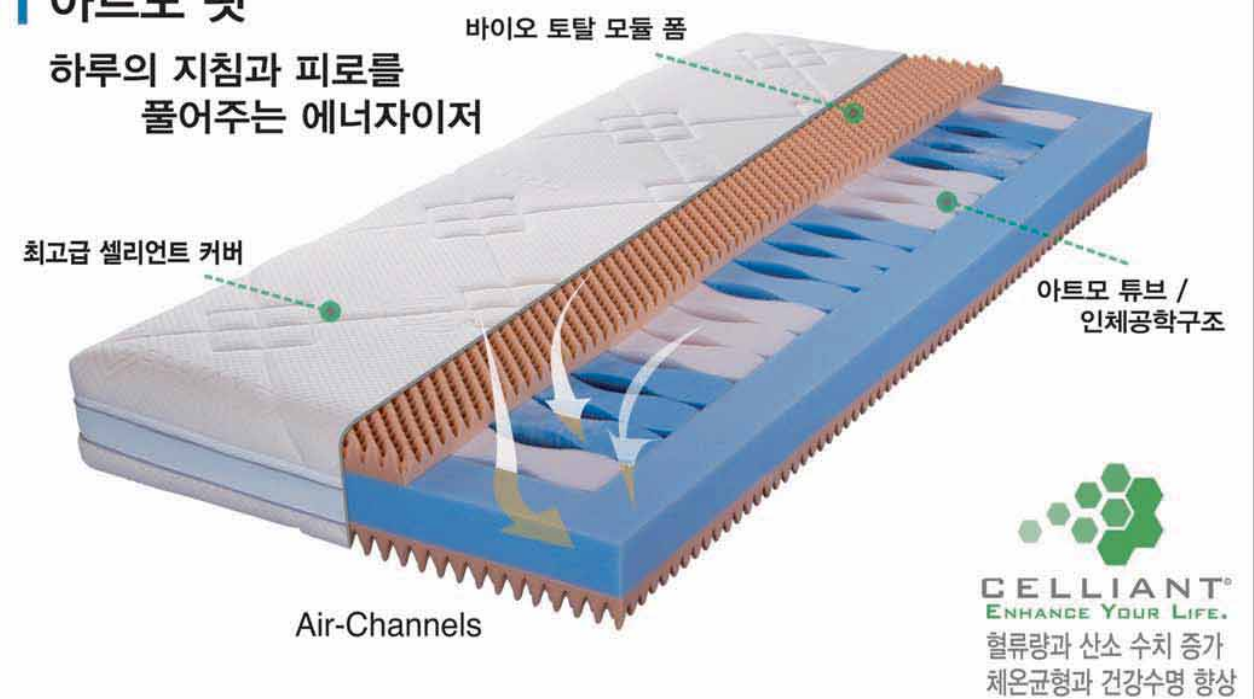

일생의 매트리스

메젤러

독일 척추 건강 디자인 침대

딜라이트

척추 건강과 쾌적 공기 순환 시스템

아트모 핏

하루의 지침과 피로를 풀어주는 에너지저장

◎ 메젤러 튜브 매트리스의 바이오 폼과 튜브 몰드 기법은 보잉과 에어버스에 공급되는 시트와 퍼스트 클래스 sleep system, 벤츠 · BMW · 아우디 차량에 들어가는 내장 쿠션 제품 제조에 동일하게 적용됩니다.

SUPER MEMORY

체압 분산과 견고한 지지력의 발란스

ELEGANCE

휴식의 최적화 : 각도와 자세 조절 용이

◎ **만족 보증 제도** : 메젤러 구입 후 30일 이내 교환과 환불이 자유롭습니다. 타사의 고급 매트리스를 메젤러로 바꾸실 경우 품질 만족도 검증을 위해 기존 제품 보관 서비스도 가능합니다.

AIRBOX

메젤러 수면 침대 과학

HF EDITION