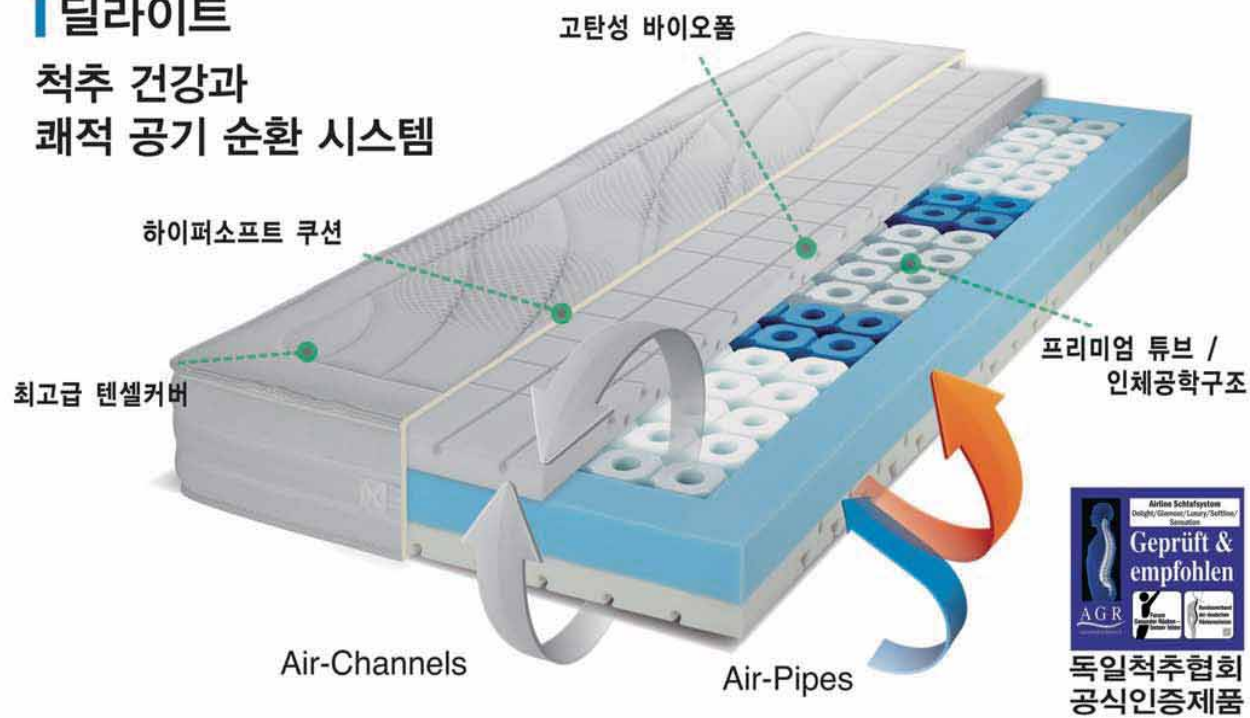

일생의 매트리스

메젤러

독일 척추 건강 디자인 침대

딜라이트

척추 건강과 쾌적 공기 순환 시스템

아트모 핏

하루의 지침과 피로를 풀어주는 에너지저장

◎ 메젤러 튜브 매트리스의 바이오 폼과 튜브 몰드 기법은 보잉과 에어버스에 공급되는 시트와 퍼스트 클래스 sleep system, 벤츠 · BMW · 아우디 차량에 들어가는 내장 쿠션 제품 제조에 동일하게 적용됩니다.

SUPER MEMORY

체압 분산과 견고한 지지력의 발란스

ELEGANCE

휴식의 최적화 : 각도와 자세 조절 용이

◎ **만족 보증 제도** : 메젤러 구입 후 30일 이내 교환과 환불이 자유롭습니다. 타사의 고급 매트리스를 메젤러로 바꾸실 경우 품질 만족도 검증을 위해 기존 제품 보관 서비스도 가능합니다.

AIRBOX

메젤러 수면 침대 과학

HF EDITION