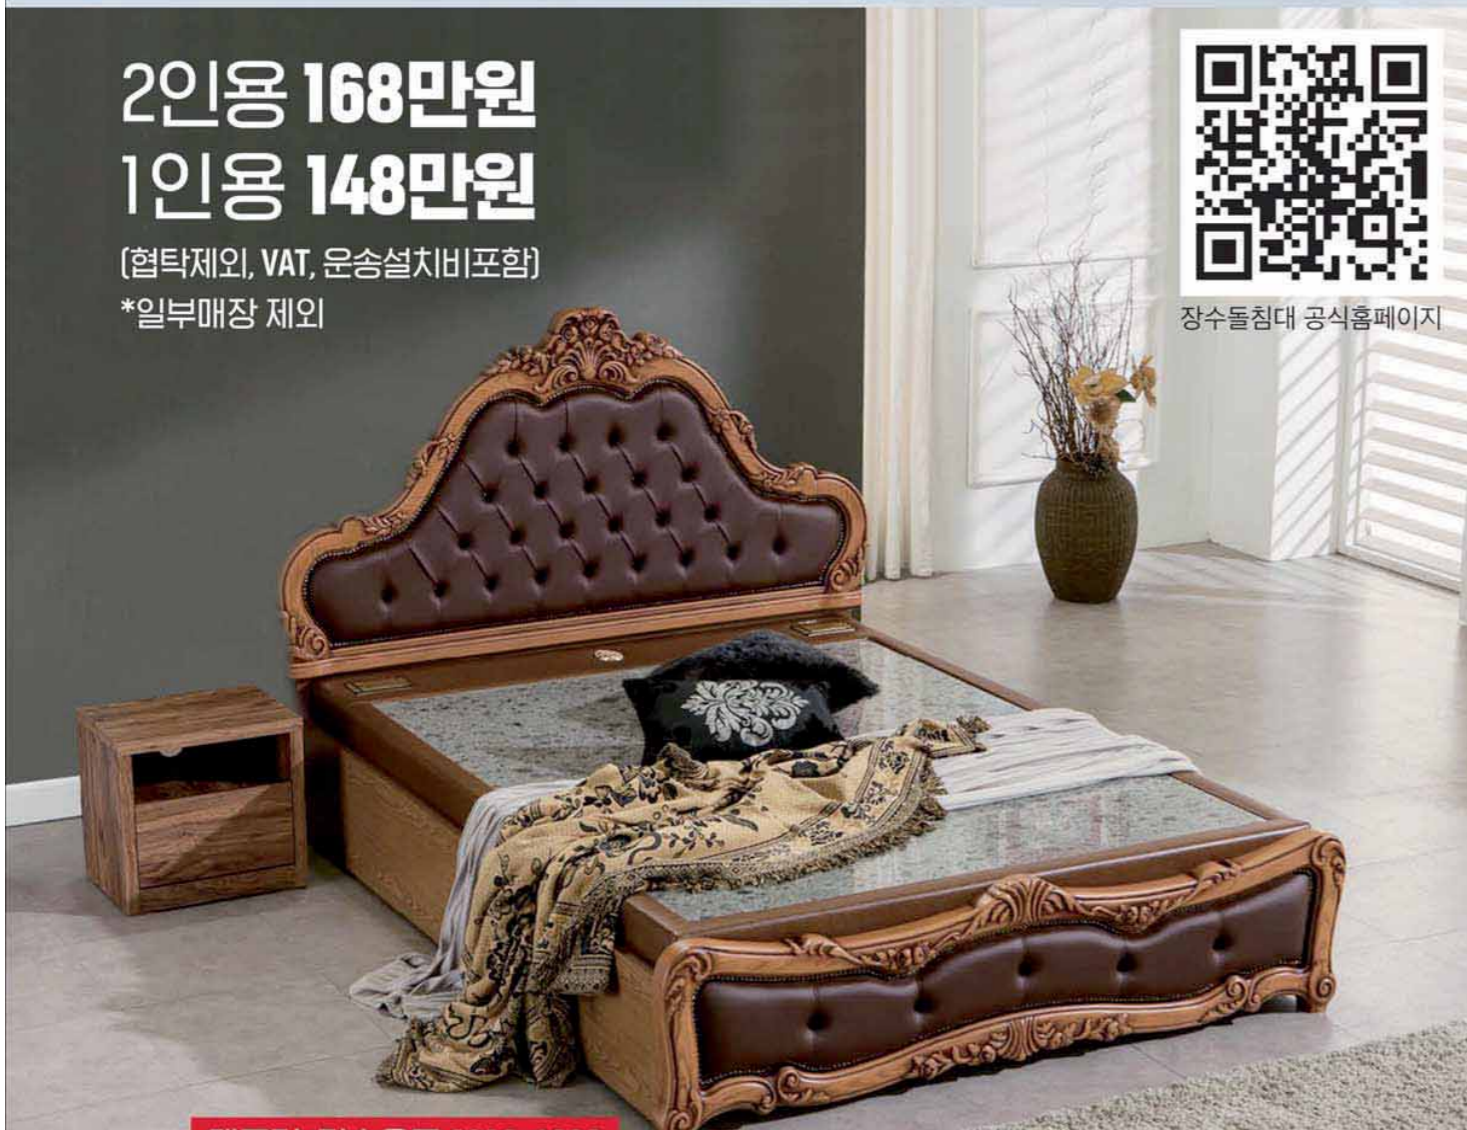

2020 가족사랑 대축제

후끈후끈 돌침대·돌쇼파로

면역력 UP↑ 가족사랑 UP↑

뭐니뭐니해도 확실하게 건강을 지키시려면 하루 7시간 정도는 꼭 주무셔야 합니다.  
 100만 고객이 장수돌침대를 잠자리로 사용하시는 비밀은 히팅플로어 복사열이 온몸을 감싸주기 때문입니다. 사랑하는 가족의 건강을 지키는 별다섯 장수돌침대.

가족사랑대축제 특별할인행사는  
 5월 31일에 마감됩니다.

대통령 단체 표창 (명품창출 부문) 2017년 국가품질상  
 대통령상 수상 (제품안전관리 부문) 2015년 대한민국 제품안전의 날  
 대통령상 수상 (우수전기제품개발 부문) 2004년 최우수 전기제품 선정

별다섯 장수돌침대는  
 백만 고객님의 자부심이고 사랑입니다.  
 남편은 아내를 사랑하기 때문에  
 아내는 남편의 건강을 위하여  
 부모는 힘들고 지친 자녀에게  
 우리는 지극정성으로 나를 키워주신  
 어머니, 아버지께 효도의 선물로  
 장수돌침대를 선택하십니다.  
 이 모든 것이 가족 사랑입니다.  
 가족을 사랑하시는 분이라면  
 장수돌침대 매장을 찾으십시오.  
 가족 사랑으로 장수가족 되세요.

장수돌침대 공식홈페이지

2인용 168만원  
 1인용 148만원

[협탁제외, VAT, 운송설치비포함]  
 \*일부매장 제외

제품명: 장수온돌 203Q, 203S

장수돌쇼파

코모레토 189만원

1인가구, 인기절정!!

장수돌침대·돌쇼파 전문 대리점 모집 중 | 개설문의 담당 010-4966-9986