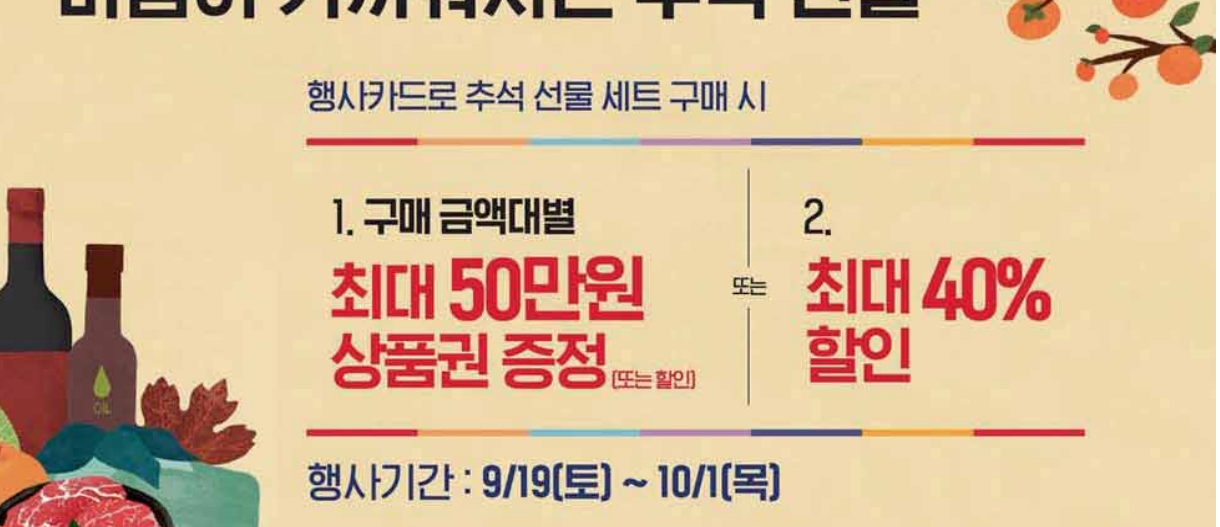

2개 구매시 50% 할인 핸드워시 용기/리필 전품목 * 브랜드 간 교차 구매시 적용 불가

2개 구매시 50% 할인 주방세제 전품목 * 브랜드 제외 * 브랜드 간 교차 구매시 적용 불가

40% 할인 PP 라탄 바스켓 전품목 * 일부품목 제외

50% 할인 트라이 남성/여성 백슬 런닝 / 데이즈 스타킹 (5매/3매/10매, 각)

일렉트로맨 냉장고 출시

일렉트로맨 레트로 냉장고 (150L) 449,000원 → 379,000원 * 행사카드 : 삼성/KB국민카드 (KB국민BC카드 제외)

마음이 가까워지는 추석 선물

행사카드로 추석 선물 세트 구매 시

1. 구매 금액대별 최대 50만원 상품권 증정 (또는 할인) 또는 2. 최대 40% 할인

행사기간 : 9/19(토) ~ 10/1(목)

* 행사카드 : 이마트/삼성/KB국민/신한/현대/BC/NH농협/우리/하나/KB국민/씨티/전북은행/SC은행 이마트카드 * 행사상품에 한함 * 1,2번 행사는 중복 적용 불가 * 자세한 내용은 점내 고지를 참조