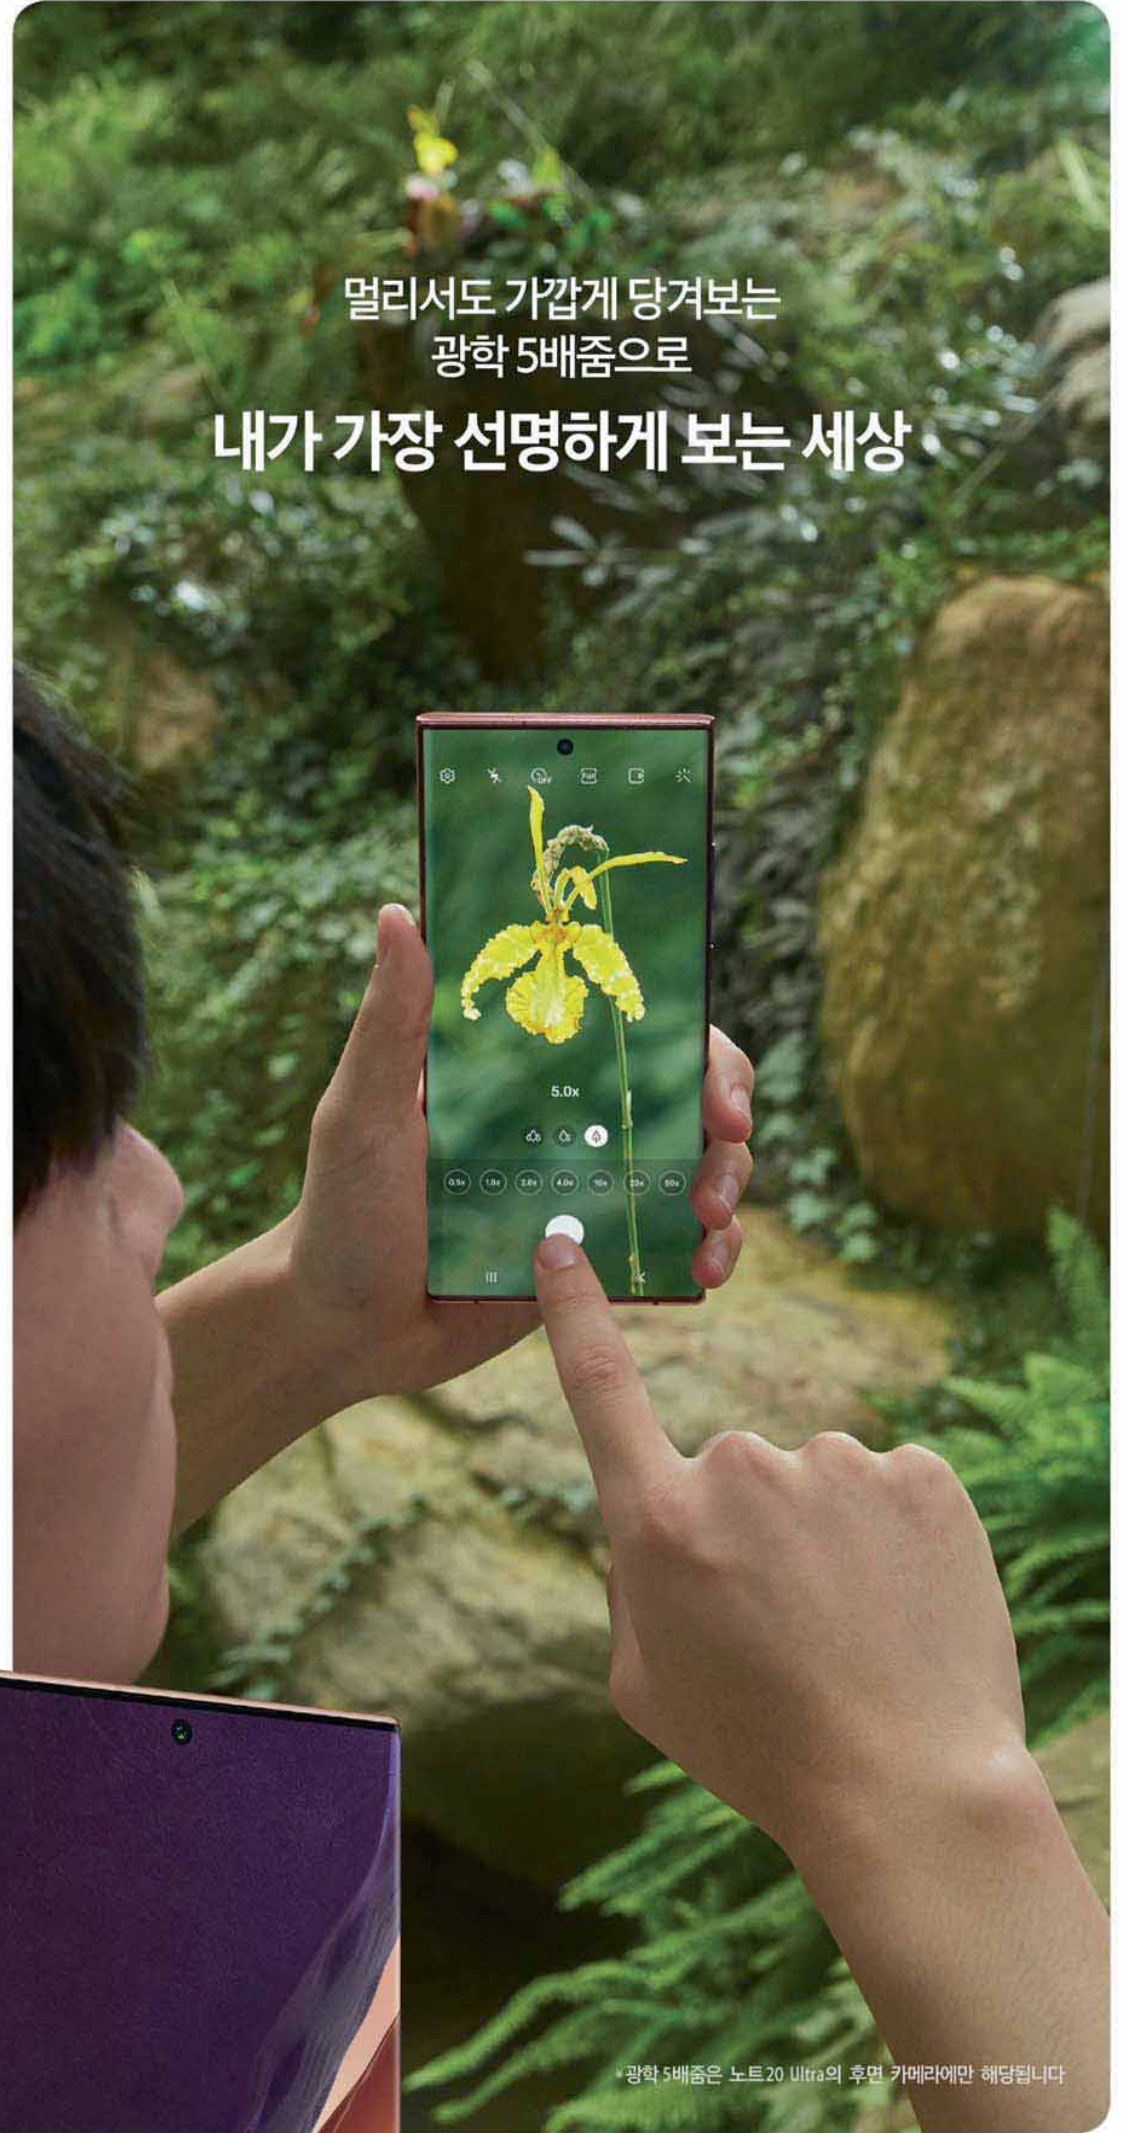

SAMSUNG

모든 세상이 노트 안에

선없이 TV와 연결하는
삼성DeX로
내가 가장 프로다워지는 세상

*삼성 DeX 무선연결은 폰 스크린 미러링을 지원하는 TV에서 지원합니다.
*19년 이후 출시된 삼성 스마트 TV에서 최적화되어 있습니다.

멀리서도 가깝게 당겨보는
광학 5배줌으로
내가 가장 선명하게 보는 세상

*광학 5배줌은 노트20 Ultra의 후면 카메라에만 해당됩니다.