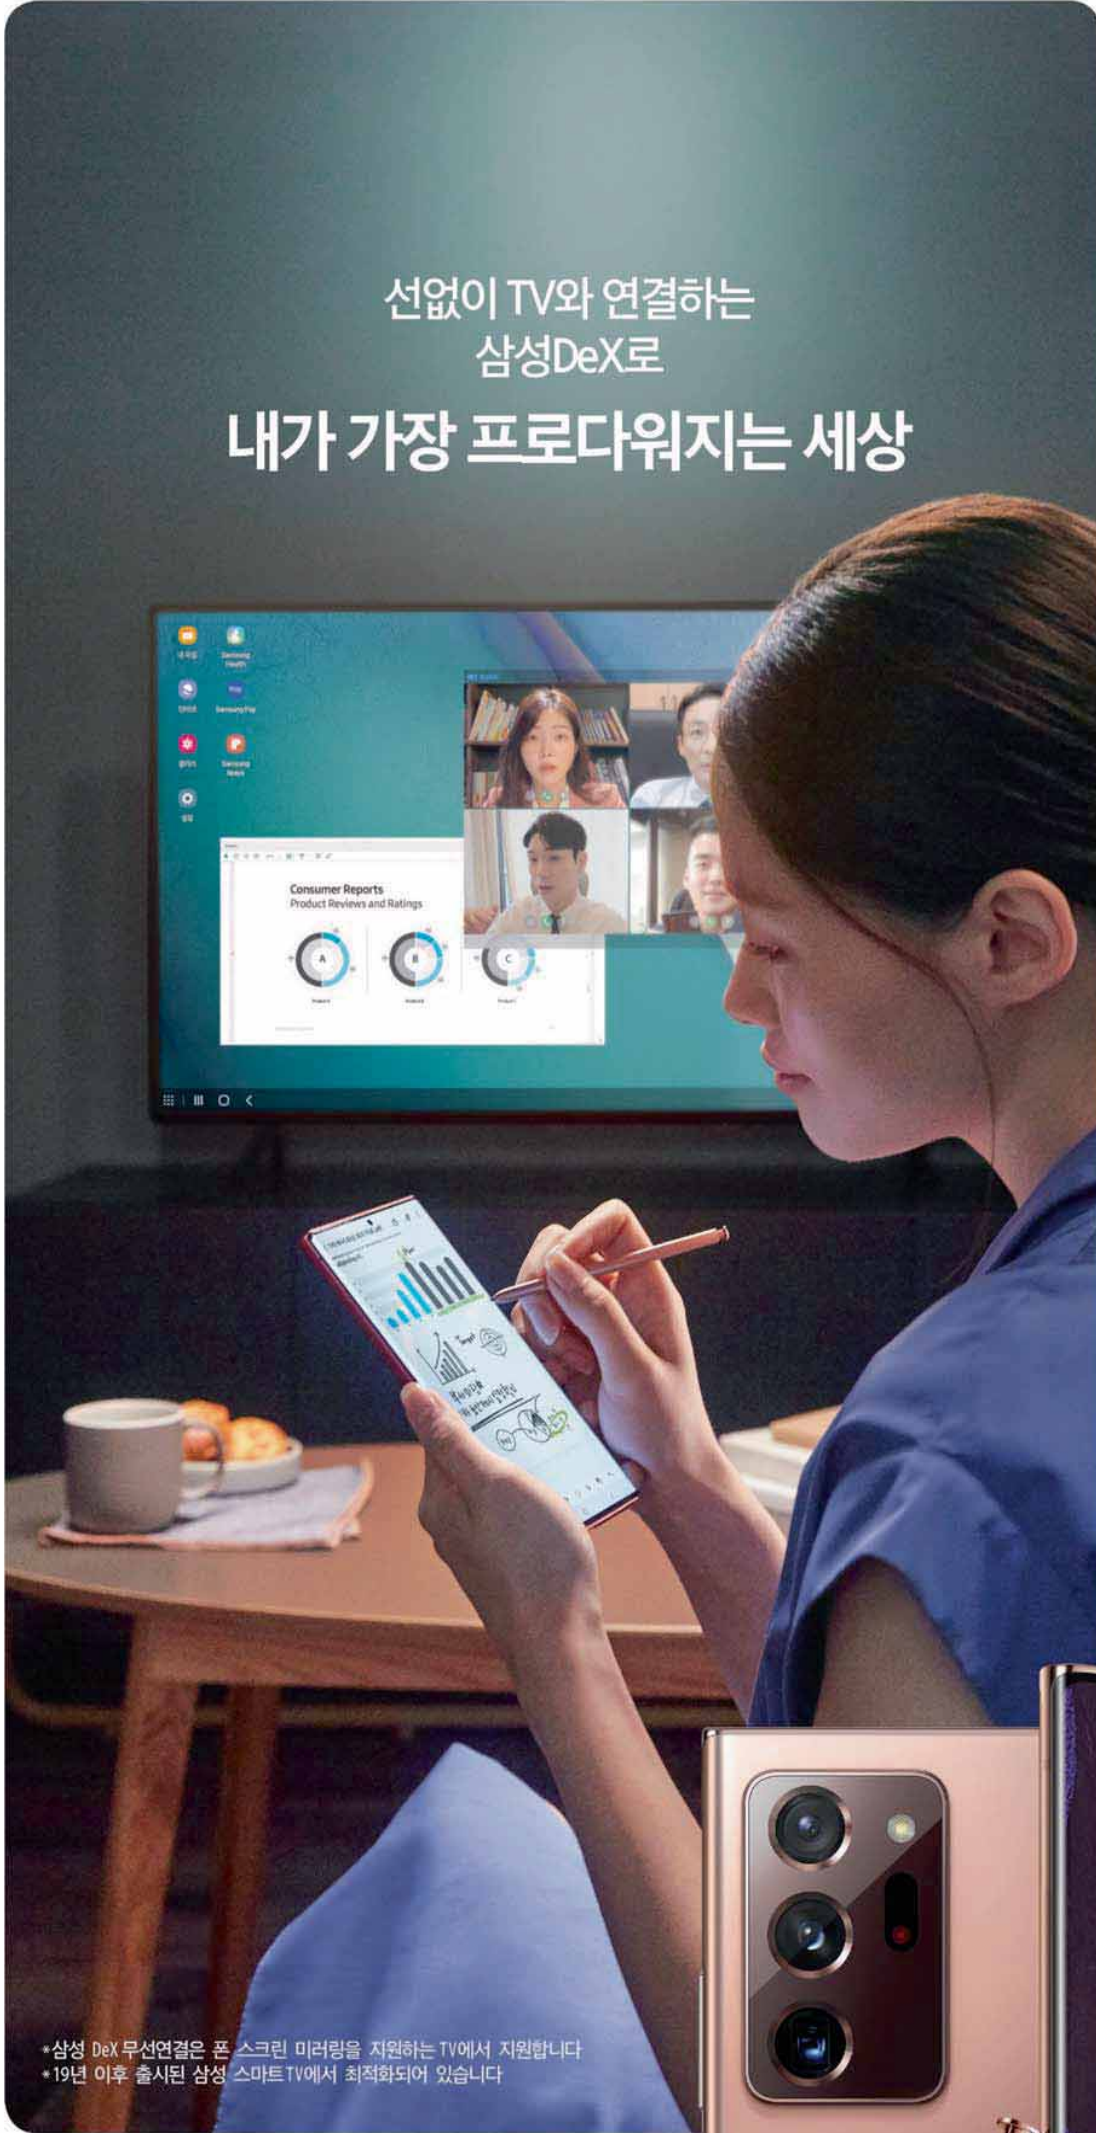

SAMSUNG

모든 세상이 노트 안에

선없이 TV와 연결하는
삼성DeX로
내가 가장 프로다워지는 세상

*삼성 DeX 무선연결은 폰 스크린 미러링을 지원하는 TV에서 지원합니다.
*19년 이후 출시된 삼성 스마트 TV에서 최적화되어 있습니다.

멀리서도 가깝게 당겨보는
광학 5배줌으로
내가 가장 선명하게 보는 세상

*광학 5배줌은 노트20 Ultra의 후면 카메라에만 해당됩니다.