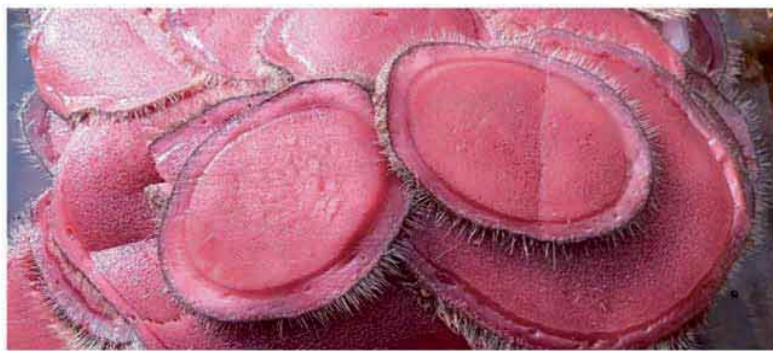

# 김오곤 원장의 **녹용 산삼배양근 골드**

식약처 GMP 인증

HACCP 인증

**TV홈쇼핑 방영중**

**녹용 + 홍삼 + 산삼배양근** 귀한 고가의 원료로 제대로 만든  
**그런데 이 가격! 믿기지 않으시죠?**

청정자연 뉴질랜드산 녹용

**출시기념 55% 파격할인판매**

2개월분 ~~160,000원~~ → **79,000원**  
 (2박스)

3개월분 ~~240,000원~~ → **108,000원**  
 (3박스)

■ 구성 : 김오곤 녹용산삼배양근골드 + 사은품 침향환 1개월분  
 ※ 함량 : [녹용 추출액] 15% + [6년근 홍삼, 산삼 배양근 혼합추출액] 85%

국내산 6년근 홍삼

산삼배양근

1박스 : 70ml × 30포

**구매 고객 전원에게 침향환 골드(1개월분) 증정**

(3일에 1환씩 1개월분 10환 무료증정)  
**프리미엄 침향환 골드**  
 침향은 백목향이라는 나무가 외부 유해물질로부터 자신을 보호하기 위해 만들어낸 수액으로 예로부터 왕의 보양재료로 알려졌으며, 귀한 만큼 고가의 제품입니다.  
 기력보강 / 체력보강 / 활력보강!