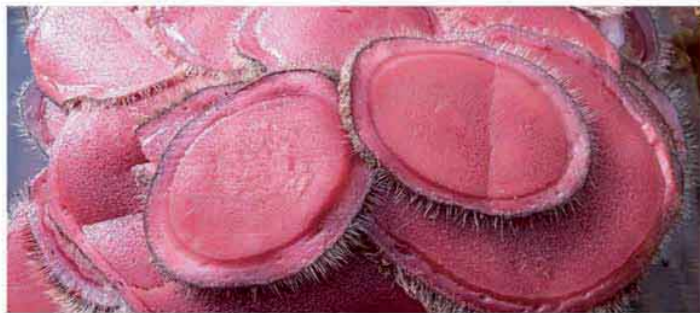

김오곤 원장의 녹용 산삼배양근 골드

식약처 GMP 인증

HACCP 인증

홈쇼핑코리아

TV홈쇼핑 방영중

청정자연 뉴질랜드산 녹용

국내산 6년근 홍삼

산삼배양근