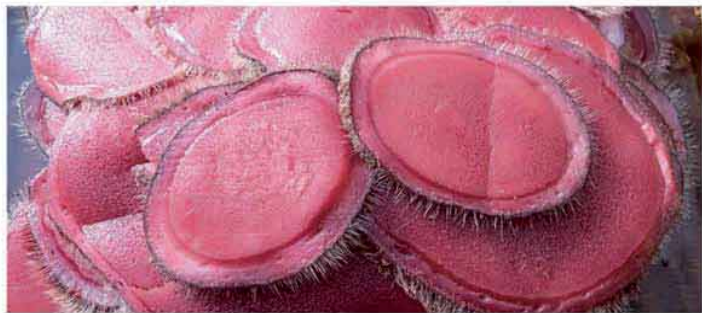

김오곤 원장의 녹용 산삼배양근 골드

식약처 GMP 인증

HACCP 인증

홈쇼핑코리아

TV홈쇼핑 방영중

청정자연 뉴질랜드산 녹용

국내산 6년근 홍삼

산삼배양근