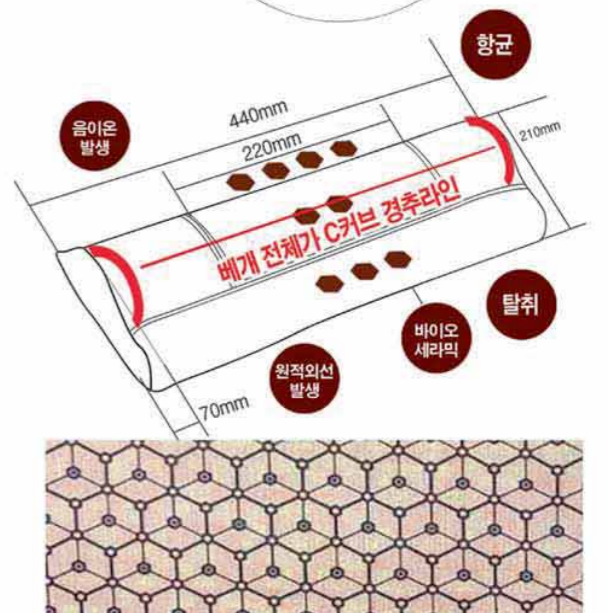

만성피로, 뻣뻣한 뒷목, 코골이, 어깨결림, 두통의 원인 “베개 하나 바꿨을 뿐인데”

경추가 바로서야 잠 잘자고 건강하다!

황토

꿈의 신소재 그래핀 경추베개

“더드림 사은행사” 1+1 59,800원

오늘 경추베개를 구매하시는 모든분들께
그래핀 베개커버 1장을 더 드립니다!

잠을 잘 못자면 목만 아파야지 왜, 온몸이 다 아플까?

인구보다 더 많은 베개 잠을 자며 베개를 1개만 사용하는 사람보다 여러 가지 베개를 사용하는 사람 들이 더 많다. 제각기 크기도 다르고 모양도 다르고 높이도 다르다. 물론 베개를 사용하는 사람의 체형과 체질도 다르지만 몇 개의 베개를 사용 한다는 건 그 만큼 숙면 건강에 대한 기대감은 높고, 베개는 그 만족감을 주지 못하기 때문이다. 베개 하나가 잘못되면 잠을 잘 못자는 것에서 끝나지 않는 다는게 더 큰 문제다. 인체에서 가장 중요한 부분이자 뇌의 무게를 지탱하고 있는 목은 체중의 1/10을 차지하고 있는 뇌의 무게를 지탱하고 있으며, 뇌의 명령과 심장으로 부터 혈액을 뇌로 전달해 주는 통로와 같은 역할을 하는 목이 휘어지면 골반과 허추가 휘어질 뿐 아니라 두통, 불편증 만성피로, 어깨 결림, 목 디스크 등 다양한 질병 및 피부트러블을 유발 할 수도 있다.

베개도 과학이다!

1. 높이

전문가들은 이구동성으로 높이가 높은 베개는 피하는게 좋다고 한다. 그래핀 황토 경추 베개는 2cm에서 시작해 최대 7cm높이로 가장 이상 적인 인체 과학적인 설계

2. 고탄성 고밀도 메모리폼 소재

사람마다 제각기 다른 두피의 크기와 무게를 고려한 고탄성 고밀도 메모리폼으로 두상과 머리의 무게에 대한 압력을 분산하고 유지해준다.

3. 구조

C커브 경추에 충실 대부분 경추 베개는 C라인과 높이가 다른 2~3단계 층으로 구성되어 있지만 사람은 자면서 뒤척 일 수 밖에 없다. 그래핀 황토 경추베개는 전체 구조가 오직 C경추라인 과학적 설계로 뒤척이고 옆으로 누워도 경추라인을 유지해 준다.

4. 원단

두피와 얼굴이 직접 닿는 베개에 사용된 원단은 마스크,수영복등에 사용되는 고가의 네오플렌 원단에 인체 무해한 친환경 전사와 노벨상에 빛나는 그래핀과 황토를 도포한 기능성 원단이다. 경추를 지켜주어 목 어깨 결림 불편증에서 자유로워 5시간을 자도 8시간을 잔 듯 숙면으로 활기찬 하루를 약속한다.

목 디스크로
진료받는
국민 급증

2018년 95.9만명

(2013년 871천명 대비 2018년
총 959천명 기준, 2020년 국민건강
보험공단 자료 발췌)

5년간 16만명 증가

(2010년 대비 2015년 증가 인원수,
2016년 국민건강보험공단)

• 그래핀 경추 베개는 정상 경추의 자세가 유지되고(C자형) 정상 기도 (air way)의형상이 유지됩니다.

노벨상에 빛나는 꿈의 소재 그래핀 원단