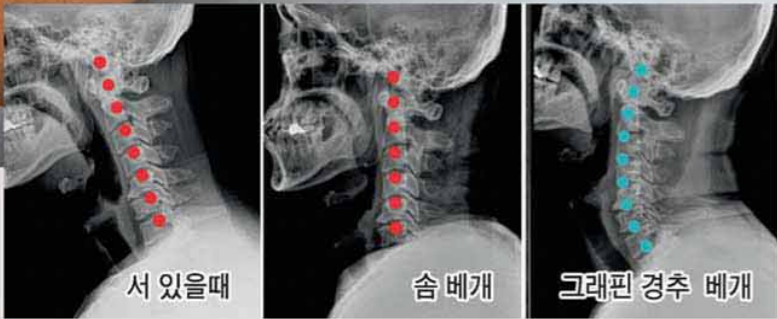

만성피로, 뻣뻣한 뒷목, 코골이, 어깨결림, 두통의 원인 “베개 하나 바꿨을 뿐인데”

경추가 바로서야 잠 잘자고 건강하다!

황토

꿈의 신소재 그래핀 경추베개

“더드림 사은행사” 1+1 59,800원

오늘 경추베개를 구매하시는 모든분들께
그래핀 베개커버 1장을 더 드립니다!

잠을 잘 못자면 목만 아파야지 왜, 온몸이 다 아플까?

인구보다 더 많은 베개 잠을 자며 베개를 1개만 사용하는 사람보다 여러 가지 베개를 사용하는 사람 들이 더 많다. 제각기 크기도 다르고 모양도 다르고 높이도 다르다. 물론 베개를 사용하는 사람의 체형과 체질도 다르지만 몇 개의 베개를 사용 한다는 건 그 만큼 숙면 건강에 대한 기대감은 높고, 베개는 그 만족감을 주지 못하기 때문이다. 베개 하나가 잘못되면 잠을 잘 못자는 것에서 끝나지 않는 다는게 더 큰 문제다. 인체에서 가장 중요한 부분이자 뇌의 무게를 지탱하고 있는 목은 체중의 1/10을 차지하고 있는 뇌의 무게를 지탱하고 있으며, 뇌의 명령과 심장으로 부터 혈액을 뇌로 전달해 주는 통로와 같은 역할을 하는 목이 휘어지면 골반과 허추가 휘어질 뿐 아니라 두통, 불편증 만성피로, 어깨 결림, 목 디스크 등 다양한 질병 및 피부트러블을 유발 할 수도 있다.

베개도 과학이다!

1. 높이

전문가들은 이구동성으로 높이가 높은 베개는 피하는게 좋다고 한다. 그래핀 황토 경추 베개는 2cm에서 시작해 최대 7cm높이로 가장 이상 적인 인체 과학적인 설계

2. 고탄성 고밀도 메모리폼 소재

사람마다 제각기 다른 두피의 크기와 무게를 고려한 고탄성 고밀도 메모리폼으로 두상과 머리의 무게에 대한 압력을 분산하고 유지해준다.

3. 구조

C커브 경추에 충실 대부분 경추 베개는 C라인과 높이가 다른 2~3단계 층으로 구성되어 있지만 사람은 자면서 뒤척 일 수 밖에 없다. 그래핀 황토 경추베개는 전체 구조가 오직 C경추라인 과학적 설계로 뒤척이고 옆으로 누워도 경추라인을 유지해 준다.

4. 원단

두피와 얼굴이 직접 닿는 베개에 사용된 원단은 마스크,수영복등에 사용되는 고가의 네오플렌 원단에 인체 무해한 친환경 전사와 노벨상에 빛나는 그래핀과 황토를 도포한 기능성 원단이다. 경추를 지켜주어 목 어깨 결림 불편증에서 자유로워 5시간을 자도 8시간을 잔 듯 숙면으로 활기찬 하루를 약속한다.

목 디스크로
진료받는
국민 급증

2018년 95.9만명

(2013년 871천명 대비 2018년
총 959천명 기준, 2020년 국민건강
보험공단 자료 발췌)

5년간 16만명 증가

(2010년 대비 2015년 증가 인원수,
2016년 국민건강보험공단)

• 그래핀 경추 베개는 정상 경추의 자세가 유지되고(C자형) 정상 기도 (air way)의형상이 유지됩니다.

노벨상에 빛나는 꿈의 소재 그래핀 원단