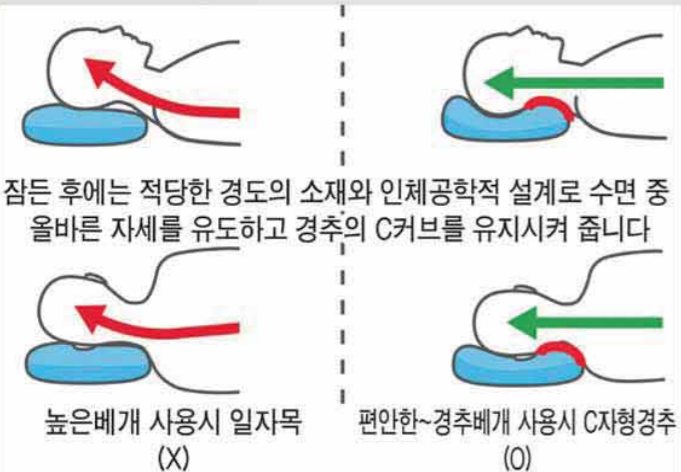

베개도 과학이다!

1. 높이

전문가들은 이구동성으로 높이가 높은 베개는 피하는게 좋다고 한다. 그래핀 황토 경추 베개는 2cm에서 시작해 최대 7cm높이로 가장 이상 적인 인체 과학적인 설계

2. 고탄성 고밀도 메모리폼 소재

사람마다 제각기 다른 두피의 크기와 무게를 고려한 고탄성 고밀도 메모리폼으로 두상과 머리의 무게에 대한 압력을 분산하고 유지해준다.

3. 구조

C커브 경추에 충실 대부분 경추 베개는 C라인과 높이가 다른 2~3단계 층으로 구성되어 있지만 사람은 자면서 뒤척 일 수 밖에 없다. 그래핀 황토 경추베개는 전체 구조가 오직 C경추라인 과학적 설계로 뒤척이고 옆으로 누워도 경추라인을 유지해 준다.

4. 원단

두피와 얼굴이 직접 닿는 베개에 사용된 원단은 마스크,수영복등에 사용되는 고가의 네오플렌 원단에 인체 무해한 친환경 전사와 노벨상에 빛나는 그래핀과 황토를 도포한 기능성 원단이다. 경추를 지켜주어 목 어깨 결림 불편증에서 자유로워 5시간을 자도 8시간을 잔 듯 숙면으로 활기찬 하루를 약속한다.

목 디스크로
진료받는
국민 급증

2018년 95.9만명

(2013년 871천명 대비 2018년
총 959천명 기준, 2020년 국민건강
보험공단 자료 발췌)

5년간 16만명 증가

(2010년 대비 2015년 증가 인원수,
2016년 국민건강보험공단)

• 그래핀 경추 베개는 정상 경추의 자세가 유지되고(C자형) 정상 기도 (air way)의형상이 유지됩니다.

노벨상에 빛나는 꿈의 소재 그래핀 원단