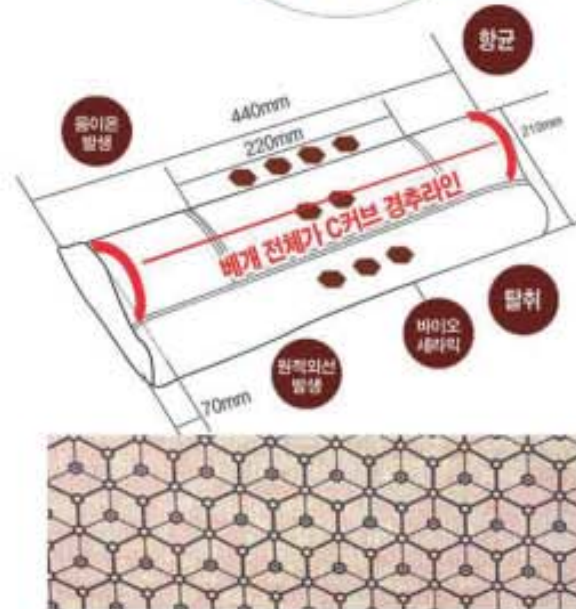

구리보다 100배 많은 전류를 흐르게 하는 그래핀은 인체 흐르는 전류를 흡수 유해 전자파를 차단해 주어 경추 뿐 아니라 건강한 수면을 도와준다.

<베개에서 전구에 불이 들어오는 그래핀 전도성 테스트>

만성피로, 뻣뻣한 뒷목, 코골이, 어깨결림, 두통의 원인

“베개 하나 바꿨을 뿐인데”

경추가 바로서야 잠 잘자고 건강하다!

황토

꿈의 신소재 그래핀 경추베개

“더드림 사은행사” 1+1 59,800원

오늘 경추베개를 구매하시는 모든분들께
그래핀 베개커버 1장을 더 드립니다!

잠을 잘 못자면 목만 아파야지 왜, 온 몸이 다 아플까?

인구보다 더 많은 베개 잠을 자며 베개를 1개만 사용하는 사람보다 여러 가지 베개를 사용하는 사람이 더 많다. 제각기 크기도 다르고 모양도 다르고 높이도 다르다. 물론 베개를 사용하는 사람의 체형과 체질도 다르지만 몇 개의 베개를 사용 한다는 건 그만큼 숙면 건강에 대한 기대감은 높고, 베개는 그 만족감을 주지 못하기 때문이다. 베개 하나가 잘못되면 잠을 잘 못자는 것에서 끝나지 않는 다는게 더 큰 문제다. 인체에서 가장 중요한 부분이자 뇌의 무게를 지탱하고 있는 목은 체중의 1/10을 차지하고 있는 뇌의 무게를 지탱하고 있으며, 뇌의 명령과 심장에서부터 혈액을 뇌로 전달해 주는 통로와 같은 역할을 하는 목이 휘어지면 골반과 흉추가 휘어질 뿐 아니라 두통, 불편증 만성피로, 어깨 결림, 목 디스크 등 다양한 질병 및 피부트러블을 유발 할 수 도 있다.

베개도 과학이다!

- 1. 높이**
전문가들은 이구동성으로 높이가 높은 베개는 피하는게 좋다고 한다. 그래핀 황토 경추 베개는 2cm에서 시작해 최대 7cm높이로 가장 이상 적인 인체 과학적인 설계
- 2. 고탄성 고밀도 메모리폼 소재**
사람마다 제각기 다른 두피의 크기와 무게를 고려한 고탄성 고밀도 메모리폼으로 두상과 머리의 무게에 대한 압력을 분산하고 유지해준다.
- 3. 구조**
C커브 경추에 충실 대부분 경추 베개는 C라인과 높이가 다른 2~3단계 층으로 구성되어 있지만 사람은 지면서 뒤척 일 수 밖에 없다. 그래핀 황토 경추베개는 전체 구조가 오직 C경추라인 과학적 설계로 뒤척이고 옆으로 누워도 경추라인을 유지해 준다.
- 4. 원단**
두피와 얼굴이 직접 닿는 베개에 사용된 원단은 마스크 수염복등에 사용되는 고가의 네옴론 원단에 인체 무해한 친환경 전사와 노벨상에 빛나는 그래핀과 황토를 도포한 기능성 원단이다. 경추를 지켜주어 목 어깨 결림 불편증에서 자유로워 5시간을 자도 8시간을 잔 듯 숙면으로 활기찬 하루를 약속한다.