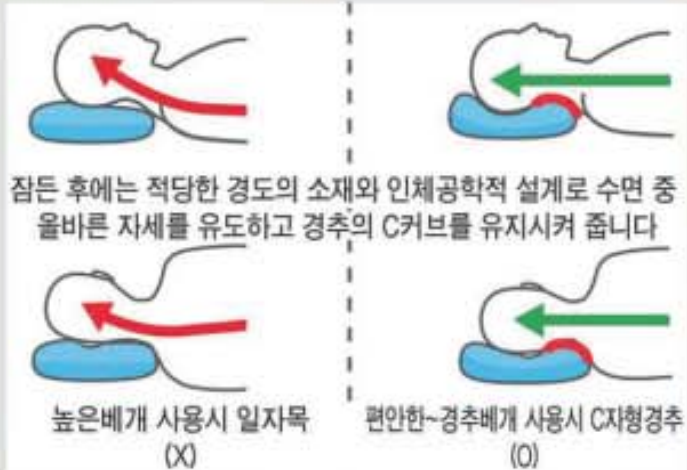

목 디스크로
진료받는
국민 급증

2018년 95.9만명

(2013년 871천명 대비 2018년
총 959천명 기준, 2020년 국민건강
보험공단 자료 발췌)

5년간 16만명 증가

(2010년 대비 2015년 증가 인원수,
2016년 국민건강보험공단)

• 그래핀 경추 베개는 정상 경추의 자세가 유지되고(C자형) 정상 기도
(air way)의 형상이 유지됩니다.

잠든 후에는 적당한 경도의 소재와 인체공학적 설계로 수면 중
올바른 자세를 유도하고 경추의 C커브를 유지시켜 줍니다

높은 베개 사용시 일자목 (X) 편안한 경추 베개 사용시 C자형 경추 (O)

노벨상에 빛나는 꿈의 소재 그래핀 원단

요즘 탄소제품들이 뜨고 있다. 그래핀은 탄소에서 발견, 노벨상을 받은 21세기 꿈의 나노물질로 각광 받고 있으며, 강철보다 200배 강하고 반도체 소재인 실리콘 단결보다 100배 이상 빠르게 전자를 이동 시키고 구리보다 100배 많은 전류를 흐르게 하며, 세포 조직 생성, 노화방지, 신진대사 촉진, 만성피로 등에 좋은 원적외선을 방출하고, 항균 기능은 수면중 발생하는 땀과 침 노폐물로 인한 세균의 증식을 억제하고 항취 기능은 이로 인한 불쾌한 냄새 특히 노인성체취를 잡아준다.

구리보다 100배 많은 전류를 흐르게 하는 그래핀은 인체 흐르는 전류를 흡수 유해 전자파를 차단해 주어 경추 뿐 아니라 건강한 수면을 도와준다.

<베개에서 전구에 불이 들어오는 그래핀 전도성 테스트>

만성피로, 뻣뻣한 뒷목, 코골이, 어깨결림, 두통의 원인

“베개 하나 바꿨을 뿐인데”

경추가 바로서야 잠 잘자고 건강하다!

황토

꿈의 신소재 그래핀 경추베개

“더드림 사은행사” 1+1 59,800원

오늘 경추베개를 구매하시는 모든분들께
그래핀 베개커버 1장을 더 드립니다!

잠을 잘 못자면 목만 아파야지 왜, 온 몸이 다 아플까?

인구보다 더 많은 베개 잠을 자며 베개를 1개만 사용하는 사람보다 여러 가지 베개를 사용하는 사람이 더 많다. 제각기 크기도 다르고 모양도 다르고 높이도 다르다. 물론 베개를 사용하는 사람의 체형과 체질도 다르지만 몇 개의 베개를 사용 한다는 건 그만큼 숙면 건강에 대한 기대감은 높고, 베개는 그 만족감을 주지 못하기 때문이다. 베개 하나가 잘못되면 잠을 잘 못자는 것에서 끝나지 않는 다는게 더 큰 문제다. 인체에서 가장 중요한 부분이자 뇌의 무게를 지탱하고 있는 목은 체중의 1/10을 차지하고 있는 뇌의 무게를 지탱하고 있으며, 뇌의 명령과 심장에서부터 혈액을 뇌로 전달해 주는 통로와 같은 역할을 하는 목이 휘어지면 골반과 흉추가 휘어질 뿐 아니라 두통, 불편증 만성피로, 어깨 결림, 목 디스크 등 다양한 질병 및 피부트러블을 유발 할 수 도 있다.