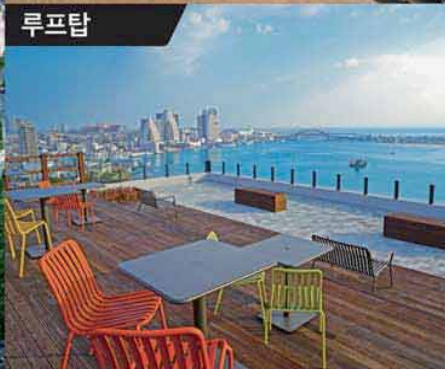

은천 수영장

피트니스센터

루프탑

CHESTERTONS
SOKCHO

「지금 예약 OK!
운영 수익 OK!」

속초에 나만의 별장을 소유하세요

체스터톤스 속초 Highlight 4

- 1 강원도 내 최대 규모 4개동 총 968실
- 2 세계적인 브랜드 체스터톤스 위탁운영
- 3 은천 수영장, 사우나 등 20가지 부대시설
- 4 낮은 분양가에 특급호텔 이상의 서비스