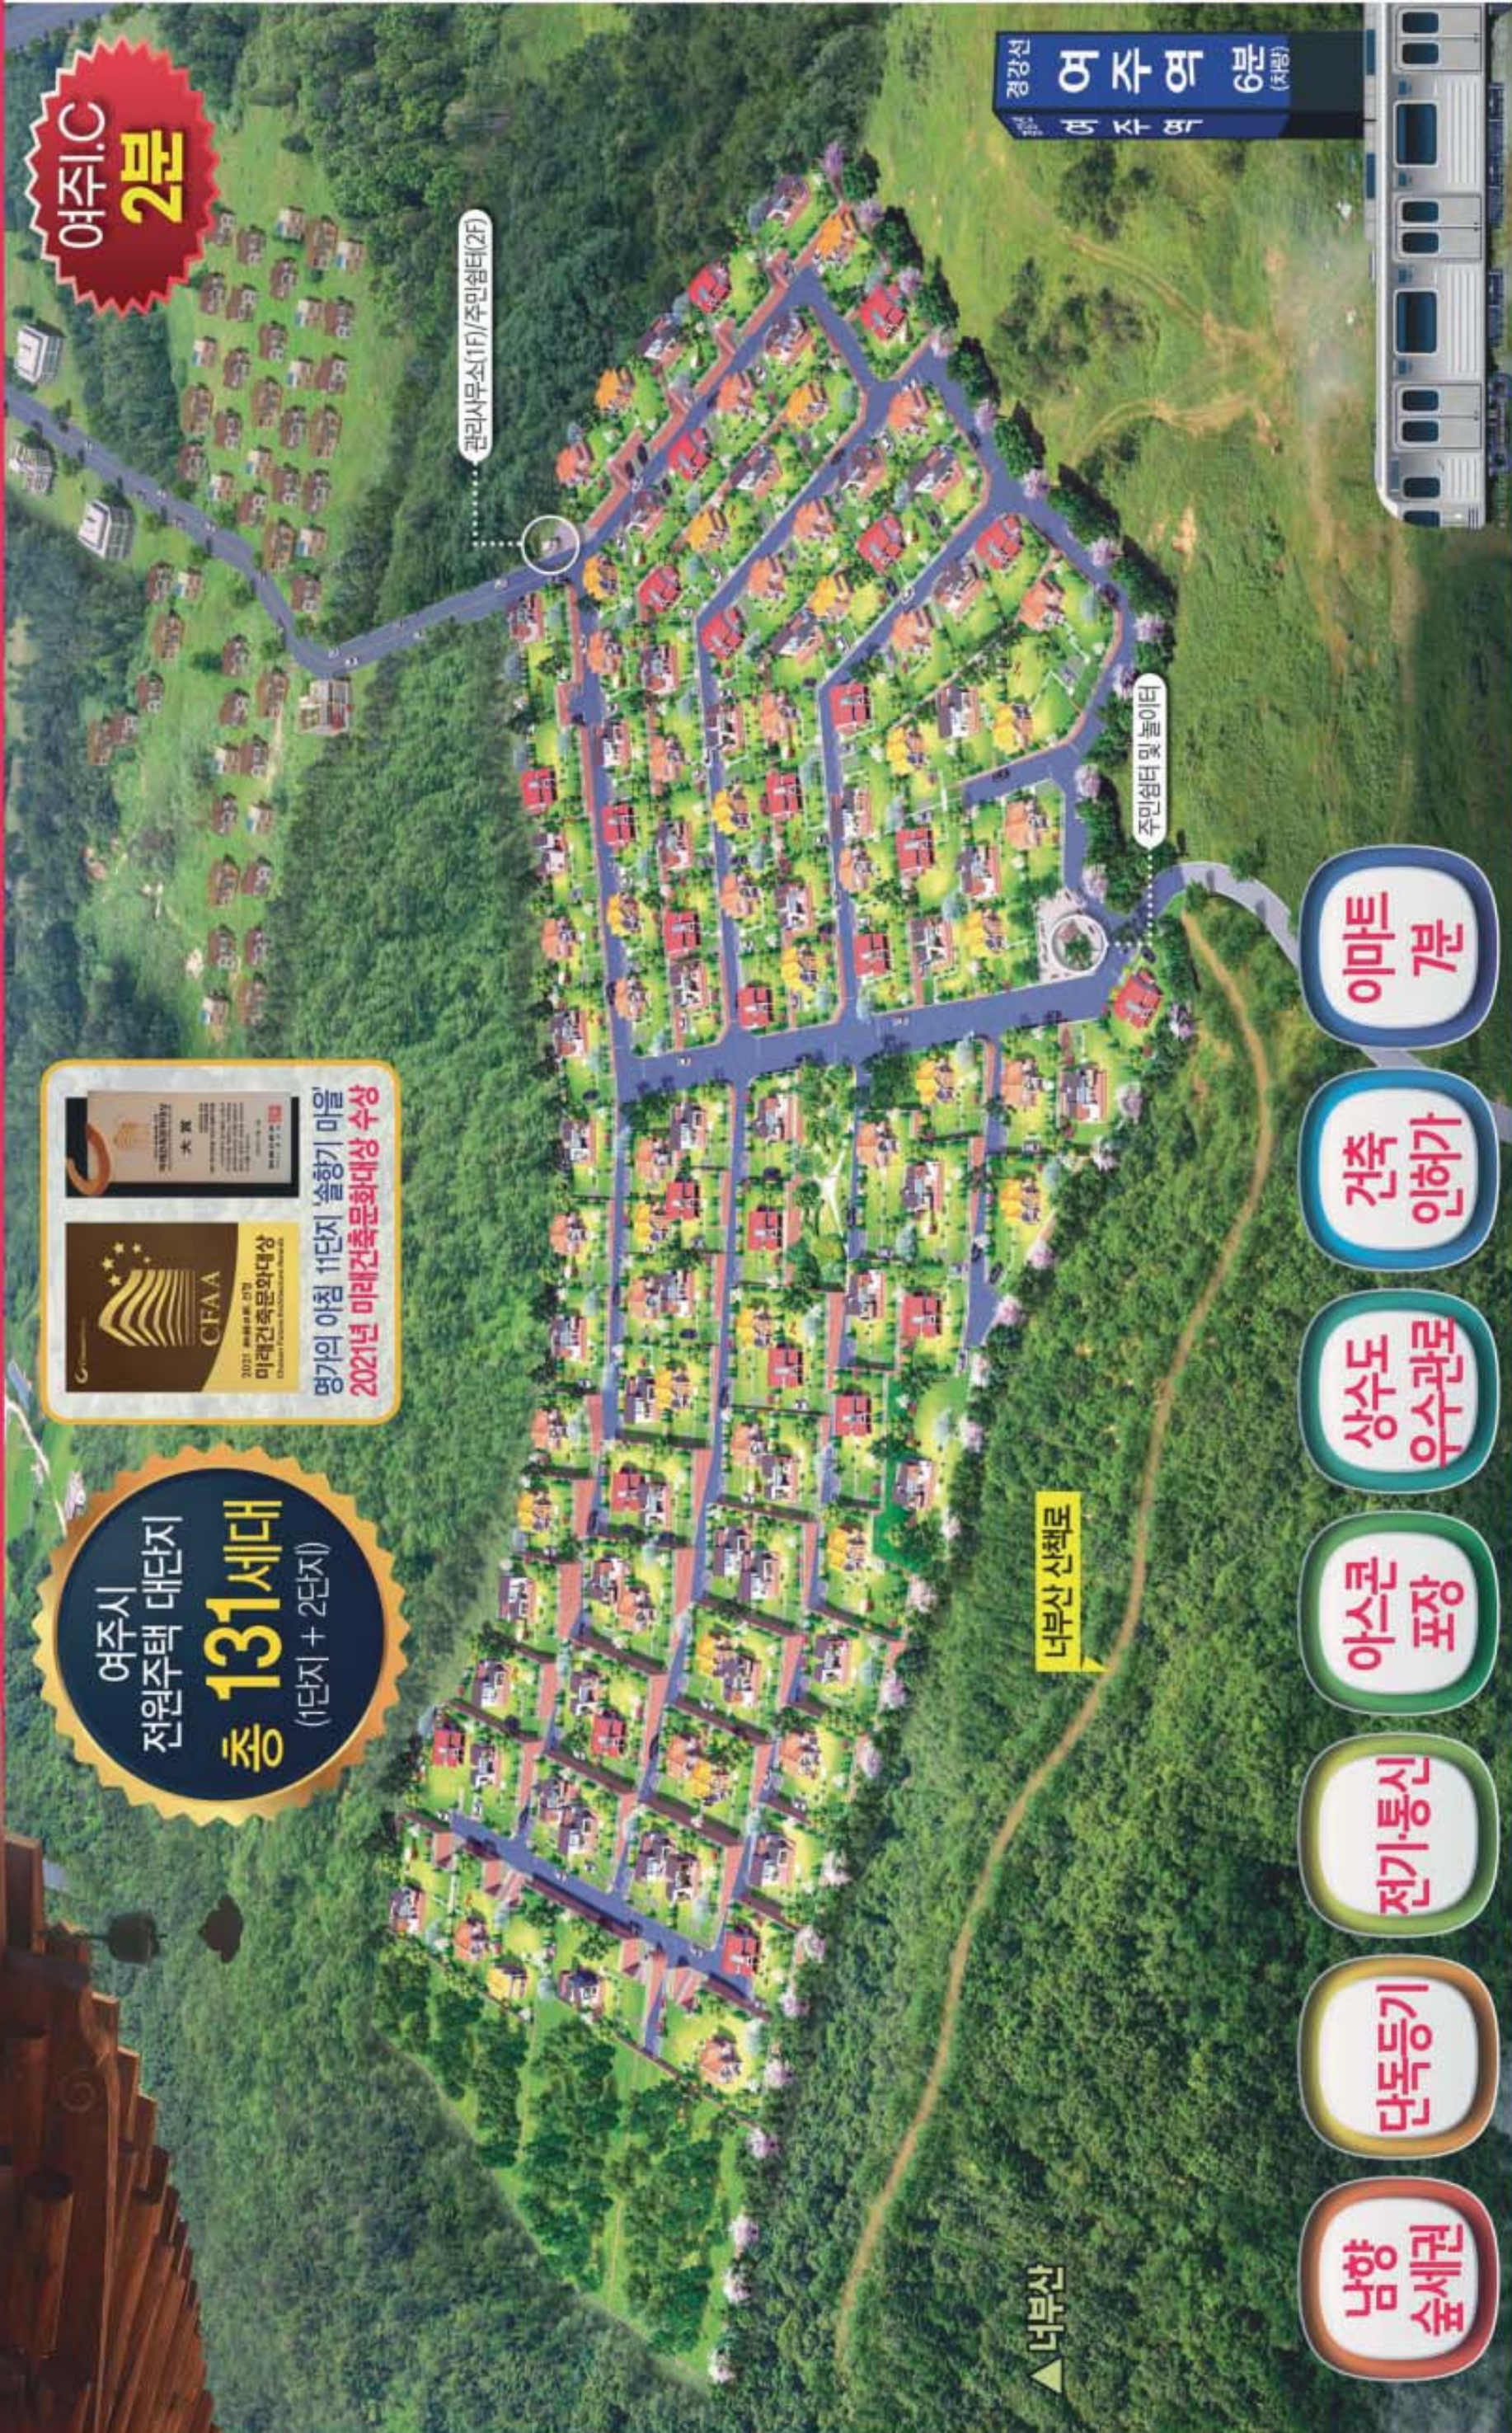

여주시 명가의 아침 11단지 슬향기마을 1차 68세대 분양 완료!

슬향기마을 2차 63세대 택지 분양!

택지계약 후 무료 설계, 맞춤 시공

슬향기마을 1차 단지 실제전경

- 여주IC 2분
- 필지분할
- 토목공사(상수도, 전기, 통신, 우수관, 우수관)
- 통합 정화조 설치(개별 정화조가 필요없는 청정 단지)
- 주민센터 및 관리동, CCTV, 놀이터, 가로등 설치