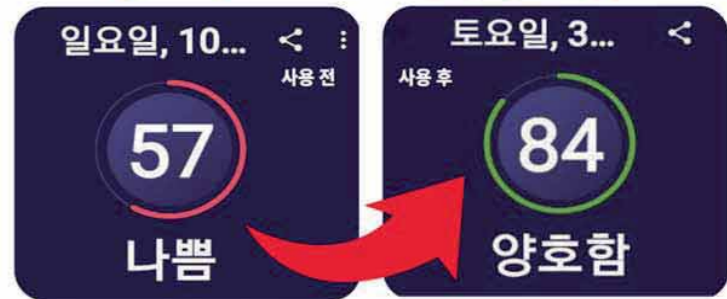

1566-4575

www.tastherapy.kr 토일 공휴일 상담가능 (취잠도깨비 전국 무료배송)

경향신문사
HIT
2020 히트상품

30일
무료체험 이벤트
효과 없을 시 100%
환불보장

사이즈(싱글용 중) : 580x1540x25mm

숙면매트 [매트+베개+안대] 무료체험 전격 실시

숙면 매트(싱글용 大) 구매고객 한정
전세계 병원공인 "구글 수면측정기" 핏빗 증정

수면 점수가 상승하지
않으면 100%환불보장

백** 고객님의 리얼후기!
매트 사용 전 수면 최저 점수 57점
매트 5개월 사용 후 최고 점수 84점!

불면극복은 잠도깨비 숙면 매트로!