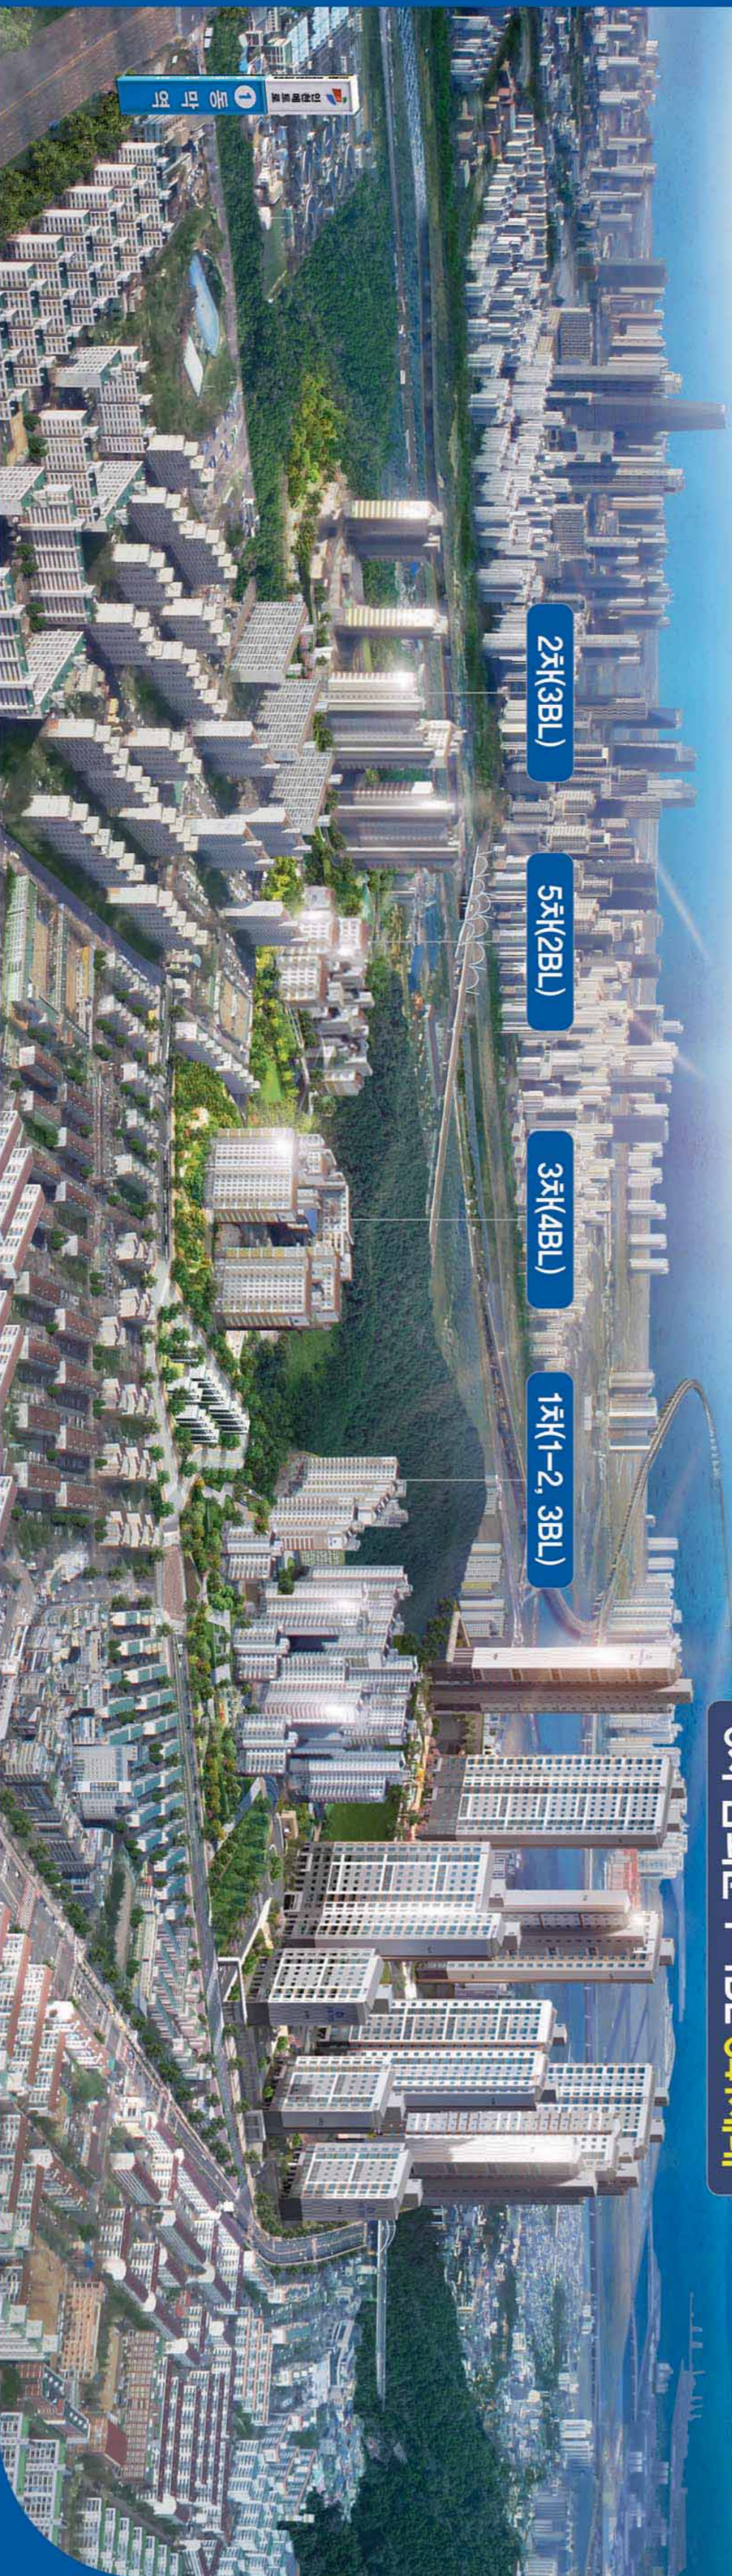

### 연수 서해그랑블 에듀파크

건보주택  
오픈중

청약일정안내
특별공급 6월 7일(월)
1순위(예외지역) 6월 8일(화)
1순위(일반지역) 6월 9일(수)
2순위 6월 10일(목)

연수 서해그랑블 에듀파크를 검색해보세요

검색

사이버 모델하우스 운영중  
모델하우스 관람은 홈페이지를 통해 가능합니다

6차 금회분 1-1BL 641세대

2차(3BL)

## 학세권과 숲세권을 누리는 라이프 시그니처!

국제언어체험센터  
(구립 블룸아린이집)  
박물관 등  
도보권 우수 학교

봉재산 공원 청량산,  
문학산, 승기전을 잇는  
연수둘레길(17km)  
그린 트리어글의 중심

연수구 구도심 재건축,  
2030 인천 개발계획  
미래성장 중심축 입지의  
높은 미래가치

동촌2구역  
총 2,351세대  
사해그랑블  
단일 브랜드 프리미엄