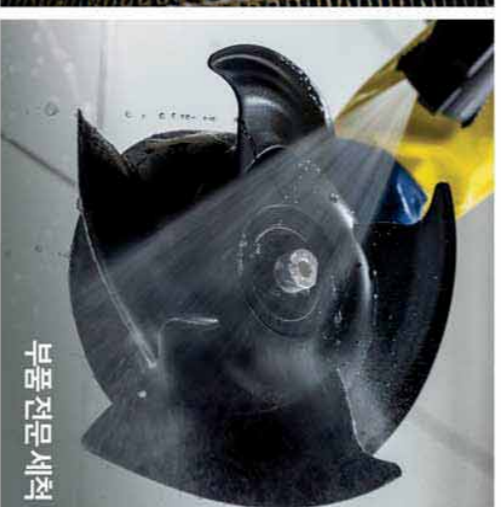

SAMSUNG

삼성가전을 언제나
새것처럼 잘 쓰는 방법

삼성케어플러스 | 가전/TV

각정까지 씻어주는 전문세척 | 처음 성능처럼 관리하는 기전케어 | 안심까지 옮겨주는 이전설치

고압세척

부품전문 세척

에어컨 냉매 점검

부품전문 세척