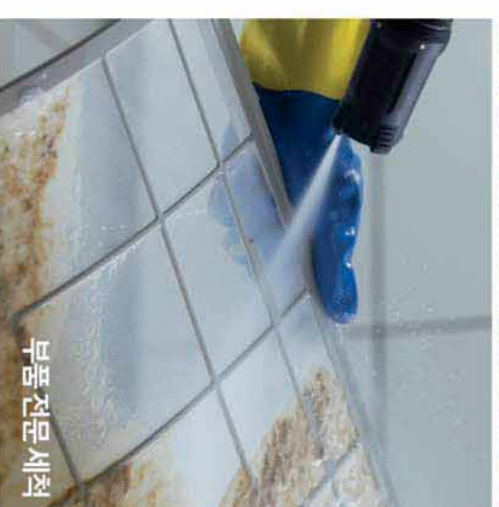

SAMSUNG

삼성가전을 언제나
새것처럼 잘 쓰는 방법

삼성케어플러스 | 가전/TV

각정까지 씻어주는 전문세척 | 처음 성능처럼 관리하는 기전케어 | 안심까지 옮겨주는 이전설치

고압세척

부품전문 세척

에어컨 냉매 점검

부품전문 세척