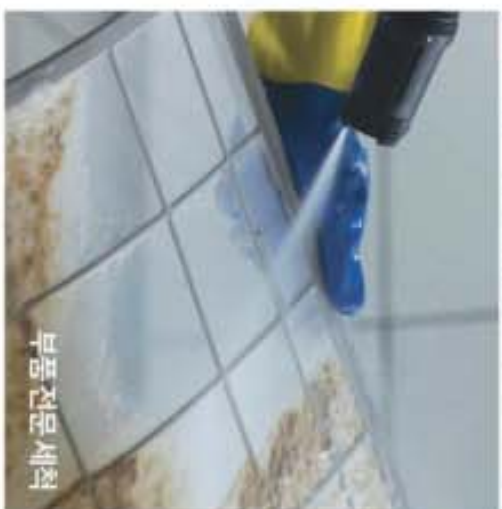

SAMSUNG

삼성가전을 언제나
새것처럼 즐기는 방법

삼성케어플러스 | 가전/TV

걱정까지 씻어주는 전문세척 | 처음 성능처럼 관리하는 가전케어 | 안심까지 옮겨주는 이진설치

고압세척

부품 전문 세척

에어컨 내배 점검

부품 전문 세척