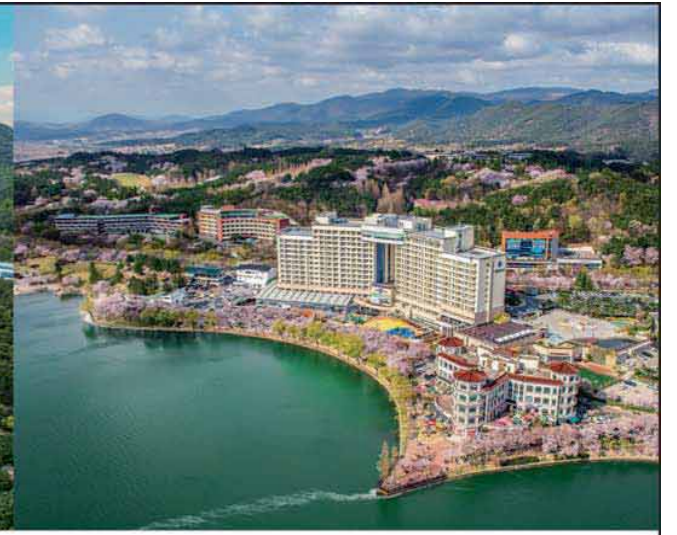

소노펠리체 빌리지 · 소노칼 · 소노문 델피노

빌리지 · 소노벨 · 소노문 비발디파크

소노문 단양

소노벨 경주

브레이크힐스 남해

2019.10.30 기공

솔비치 진도

소노벨 청송

소노칼 제주

소노벨 천안

2021.07 East Tower 그랜드 오픈 예정

솔비치 삼척

소노칼 거제

소노칼 고양

럭셔리특화멤버십
이그제큐티브클럽
회원권 출시

SONO
HOTELS & RESORTS