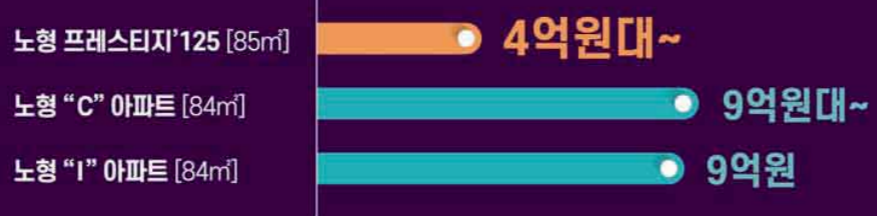

중도금  
무이자

플퍼니  
시드

호텔식  
서비스

주택수포함  
無

중부세합산  
無

PRESTIGE'125  
NOHYEONG

사업지 인근 부동산 시세 [출처: 국토교통부 실거래가, 입주자모집공고]

총 125실 - 85㎡ / 86㎡ / 88㎡ / 91㎡ / 94㎡ / 96㎡

문의 전화 064) 904-1212

사행: 신영부동산신탁 위탁: (주)노형산업개발 사공: 일성건설(주)  
현장: 제주시 노형동 904-1번지 / 견본주택: 제주시 노형동 3791-3(노형2차 아이파크 옆)

★ GRAND OPEN ★

청약금 1백만원 > 계좌번호: 국민은행 926101-01-135217  
> 예금주: 노형산업개발

비규제  
투자상품  
생활형숙박시설