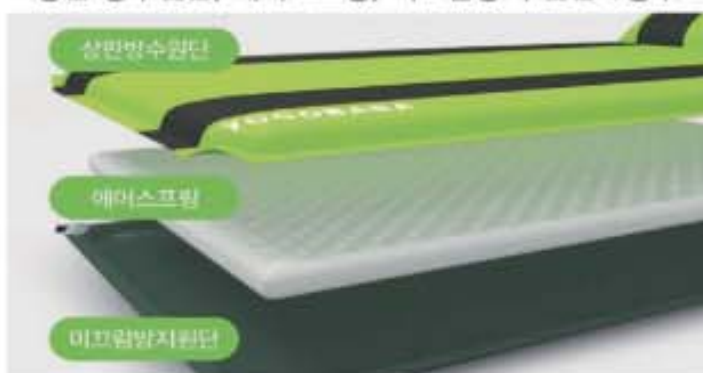

뚜껑만 열어주면 뽕뽕하게... 자동충전 에어매트

초스피드 자동충전 에어매트로 야외, 실내 어디서나 편안하게...

1분이면 뽕뽕하게 자동충전되는 베개 일체형 에어매트로 4계절을 뚝신뚝신

순식간에 스피드 자동충전

에어밸브를 왼쪽으로 돌리면 순식간에 공기가 충전 완료
공기가 충분히 들어간 후 오른쪽으로 돌려 잠가주세요.

베개 일체형 구조로 따로 베개를 챙길 필요 없음

3중 에어텍스로 편안하게

상판 방수원단, 에어스프링, 미끄럼방지 원단 3중구조

고급 폴리에스터 방수재질로 오염걱정 NO.
물이 흘러도 쓱 닦아주고 모래도 툭툭 털어내세요.

출시기념 40% 파격할인판매

싱글매트 ~~99,800원~~ → **59,800원**

싱글 사이즈 : 66cm × 192cm × 5cm

더블매트 ~~159,800원~~ → **79,800원**

더블 사이즈 : 132cm × 192cm × 5cm

- 제품명 : 자동충전 에어매트
- 사이즈 : 싱글(192cm×66cm×두께5cm) / 더블(192cm×132cm×두께5cm)
- 무게 : 싱글 1.47kg / 더블 2.83kg
- 재질 : 겉감 / 폴리에스터 + PVC 코팅 충전재 / 폴리우레탄

■ 제품구성
에어매트 본품 + 보관용 파우치 + 수납밴드 2개 + 원단 수리매치 + 펌프

에어스프링

수 많은 에어스프링이 체중을 과학적으로 분산시켜 허리가
꺼지지 않도록 온몸을 탄탄하게 지켜줍니다.

미끄럼방지 원단

차안, 마당, 잔디 등 어디서나 바닥과 밀착! 미끄럼 걱정 마세요!

두툼하고 뚝신한 두께

차가운 맨땅, 촉촉한 잔디밭에서도 냉기&습기 차단 OK!

베개일체형 구조

번거롭게 베개를 챙길 필요없이 에어를 직접주입하여 베개 사용이 가능

사용후 접어서 보관가방에

에어밸브를 왼쪽으로 돌려 열고 눌러주며 밀어준 후 에어밸브 잠가줌.